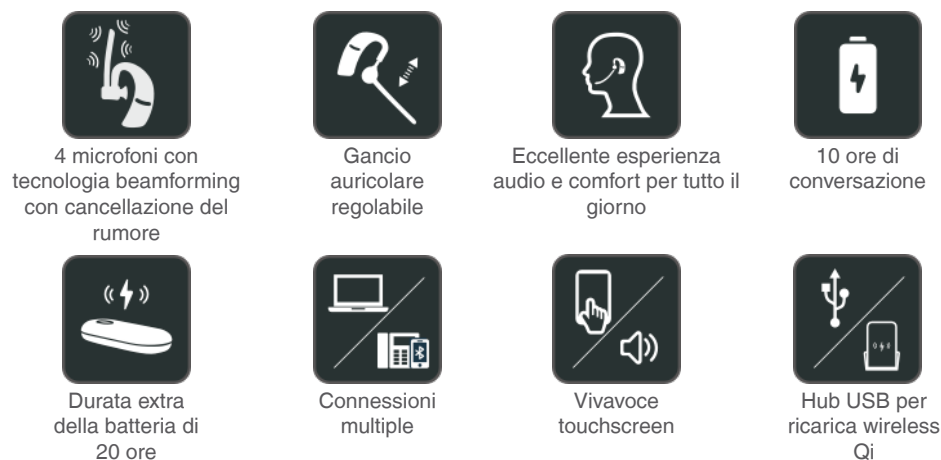

Sistema di cuffie mono bluetooth di Yealink per lavoro ibrido e in movimento

Il sistema di cuffie aziendali mono wireless, bluetooth, BH71 fornisce una qualità audio ad alta definizione sia che ci si trovi in automobile o in treno sia in ufficio, collegandole al proprio smartphone, telefono fisso o PC. I 4 microfoni con tecnologia beamforming con cancellazione del rumore permettono di essere ascoltati chiaramente sempre. BH71 fornisce inoltre un gancio auricolare regolabile per indossare le cuffie comodamente, che si estrae facilmente per adattarlo al meglio al proprio orecchio. In giro o in ufficio, BH71 garantisce 10 ore di conversazione, assicurando un utilizzo per tutta la giornata. Inoltre, grazie alla custodia di ricarica portatile di BH71 Pro e BH71 Workstation Pro, può fornire una durata extra della batteria di 20 ore, coprendo persino l'utilizzo per tutta la settimana. I modelli BH71 Workstation e BH71 Workstation Pro sono dotati di una stazione che si può collegare al telefono fisso, al PC e allo smartphone contemporaneamente, per fornire un'esperienza di comunicazione UC tutto in uno. La stazione presenta inoltre un touchscreen da 3 pollici, vivavoce, 3 porte USB 3.0, un caricatore Qi wireless per il tuo smartphone, che aggiunge al tuo ufficio un bel tocco elegante.